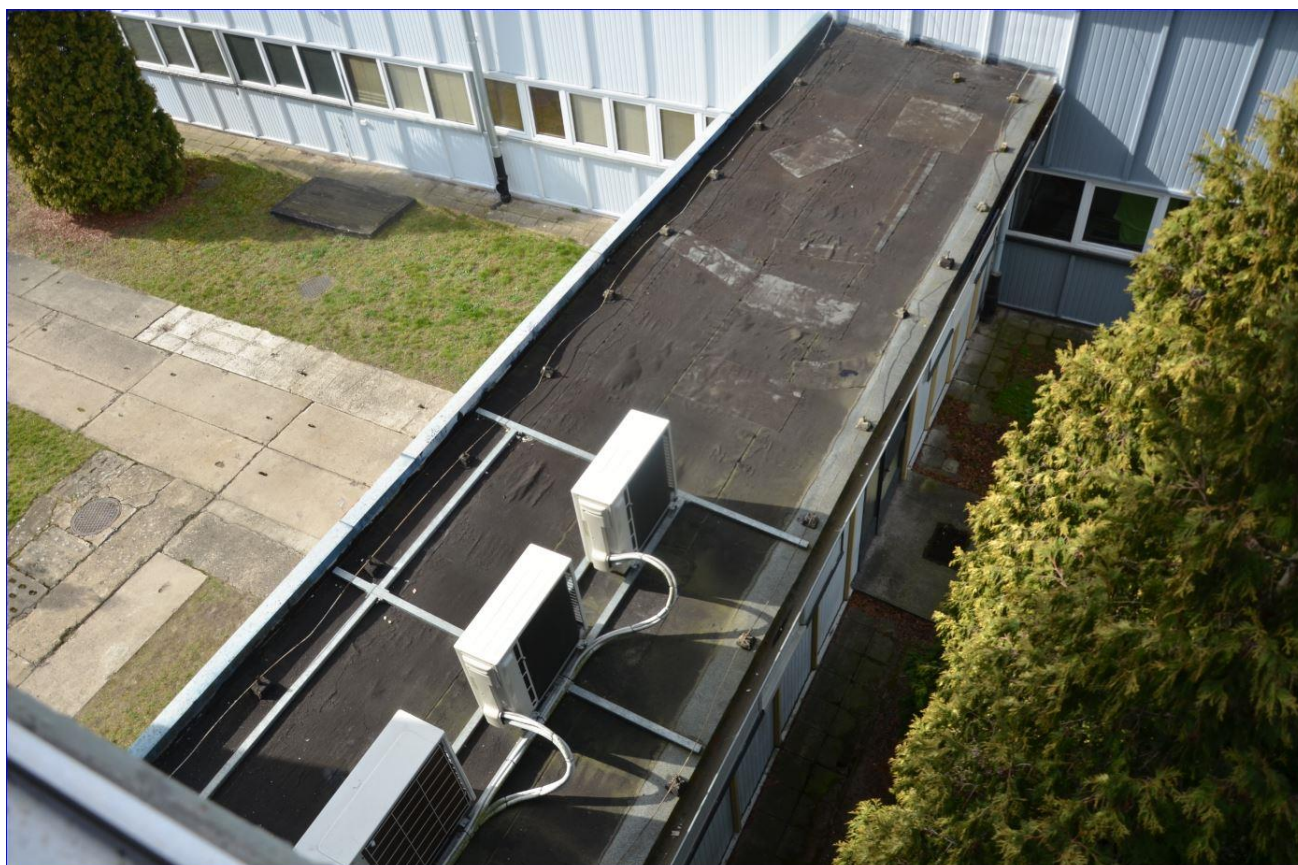

EC KOSZYCE – ŁĄCZNIK BUDYNKU KOTŁOWNI Z BUDYNKIEM DOSTAWNYM

WIDOK OGÓLNY

RZUT DACHU